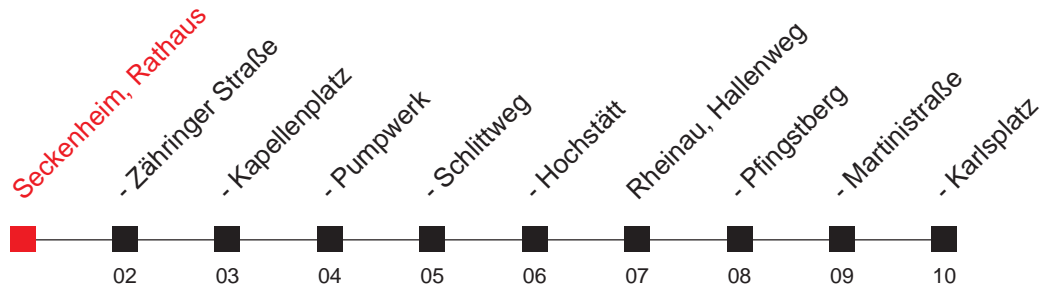

FAHRPLAN

<http://www.vrn.de/2594>

40

Richtung:
Rheinau, Karlsplatz

Uhr	Montag - Freitag
3	55
4	55
5	35 55
6	15 35 45 ^A 55
7	03 ^A 15 25 ^A 35 45 ^A 55
8	05 ^A 15 35 55
9	15 35 55
10	15 35 55
11	15 35 55
12	15 35 55
13	15 35 55
14	15 35 55
15	15 25 ^A 35 45 ^A 55
16	05 ^A 15 25 ^A 35 45 ^A 55
17	05 ^A 15 25 ^A 35 45 ^A 55
18	05 ^A 15 25 ^A 35 55
19	15 35 55
20	18 48
21	18 48
22	18 48
23	18 48
0	18
1	18

Uhr	Samstag
3	
4	
5	18 48
6	18 48
7	18 48
8	18 48
9	15 35 55
10	15 35 55
11	15 35 55
12	15 35 55
13	15 35 55
14	15 35 55
15	15 35 55
16	15 35 55
17	15 35 55
18	15 35 55
19	15 35 55
20	18 48
21	18 48
22	18 48
23	18 48
0	18
1	18