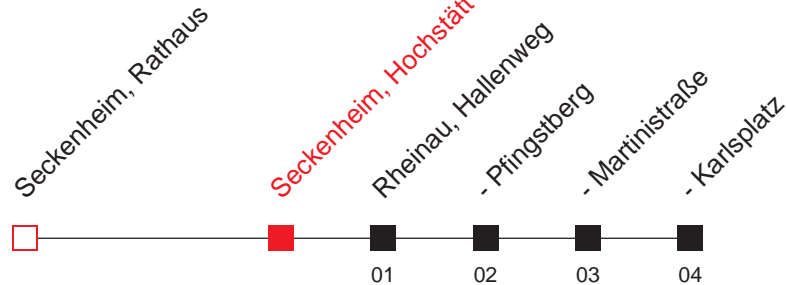

# FAHRPLAN

Gültig ab 11.12.2011 - alle Angaben ohne Gewähr - 2588 / Seckenheim, Hochstätt

Handy: <http://mobil.vrn.de> Internet: <http://www.vrn.de>

<http://www.vrn.de> 588

**40**

Richtung:  
**Rheinau, Karlsplatz**

Uhr	Montag - Freitag
4	01
5	01 41
6	01 21 41 51 <sup>A</sup>
7	01 09 <sup>A</sup> 21 31 <sup>A</sup> 41 51 <sup>A</sup>
8	01 11 <sup>A</sup> 21 41
9	01 21 41
10	01 21 41
11	01 21 41
12	01 21 41
13	01 21 41
14	01 21 41
15	01 21 31 <sup>A</sup> 41 51 <sup>A</sup>
16	01 11 <sup>A</sup> 21 31 <sup>A</sup> 41 51 <sup>A</sup>
17	01 11 <sup>A</sup> 21 31 <sup>A</sup> 41 51 <sup>A</sup>
18	01 11 <sup>A</sup> 21 31 <sup>A</sup> 41
19	01 21 41
20	01 22 52
21	22 52
22	22 52
23	22 52
0	22
1	22